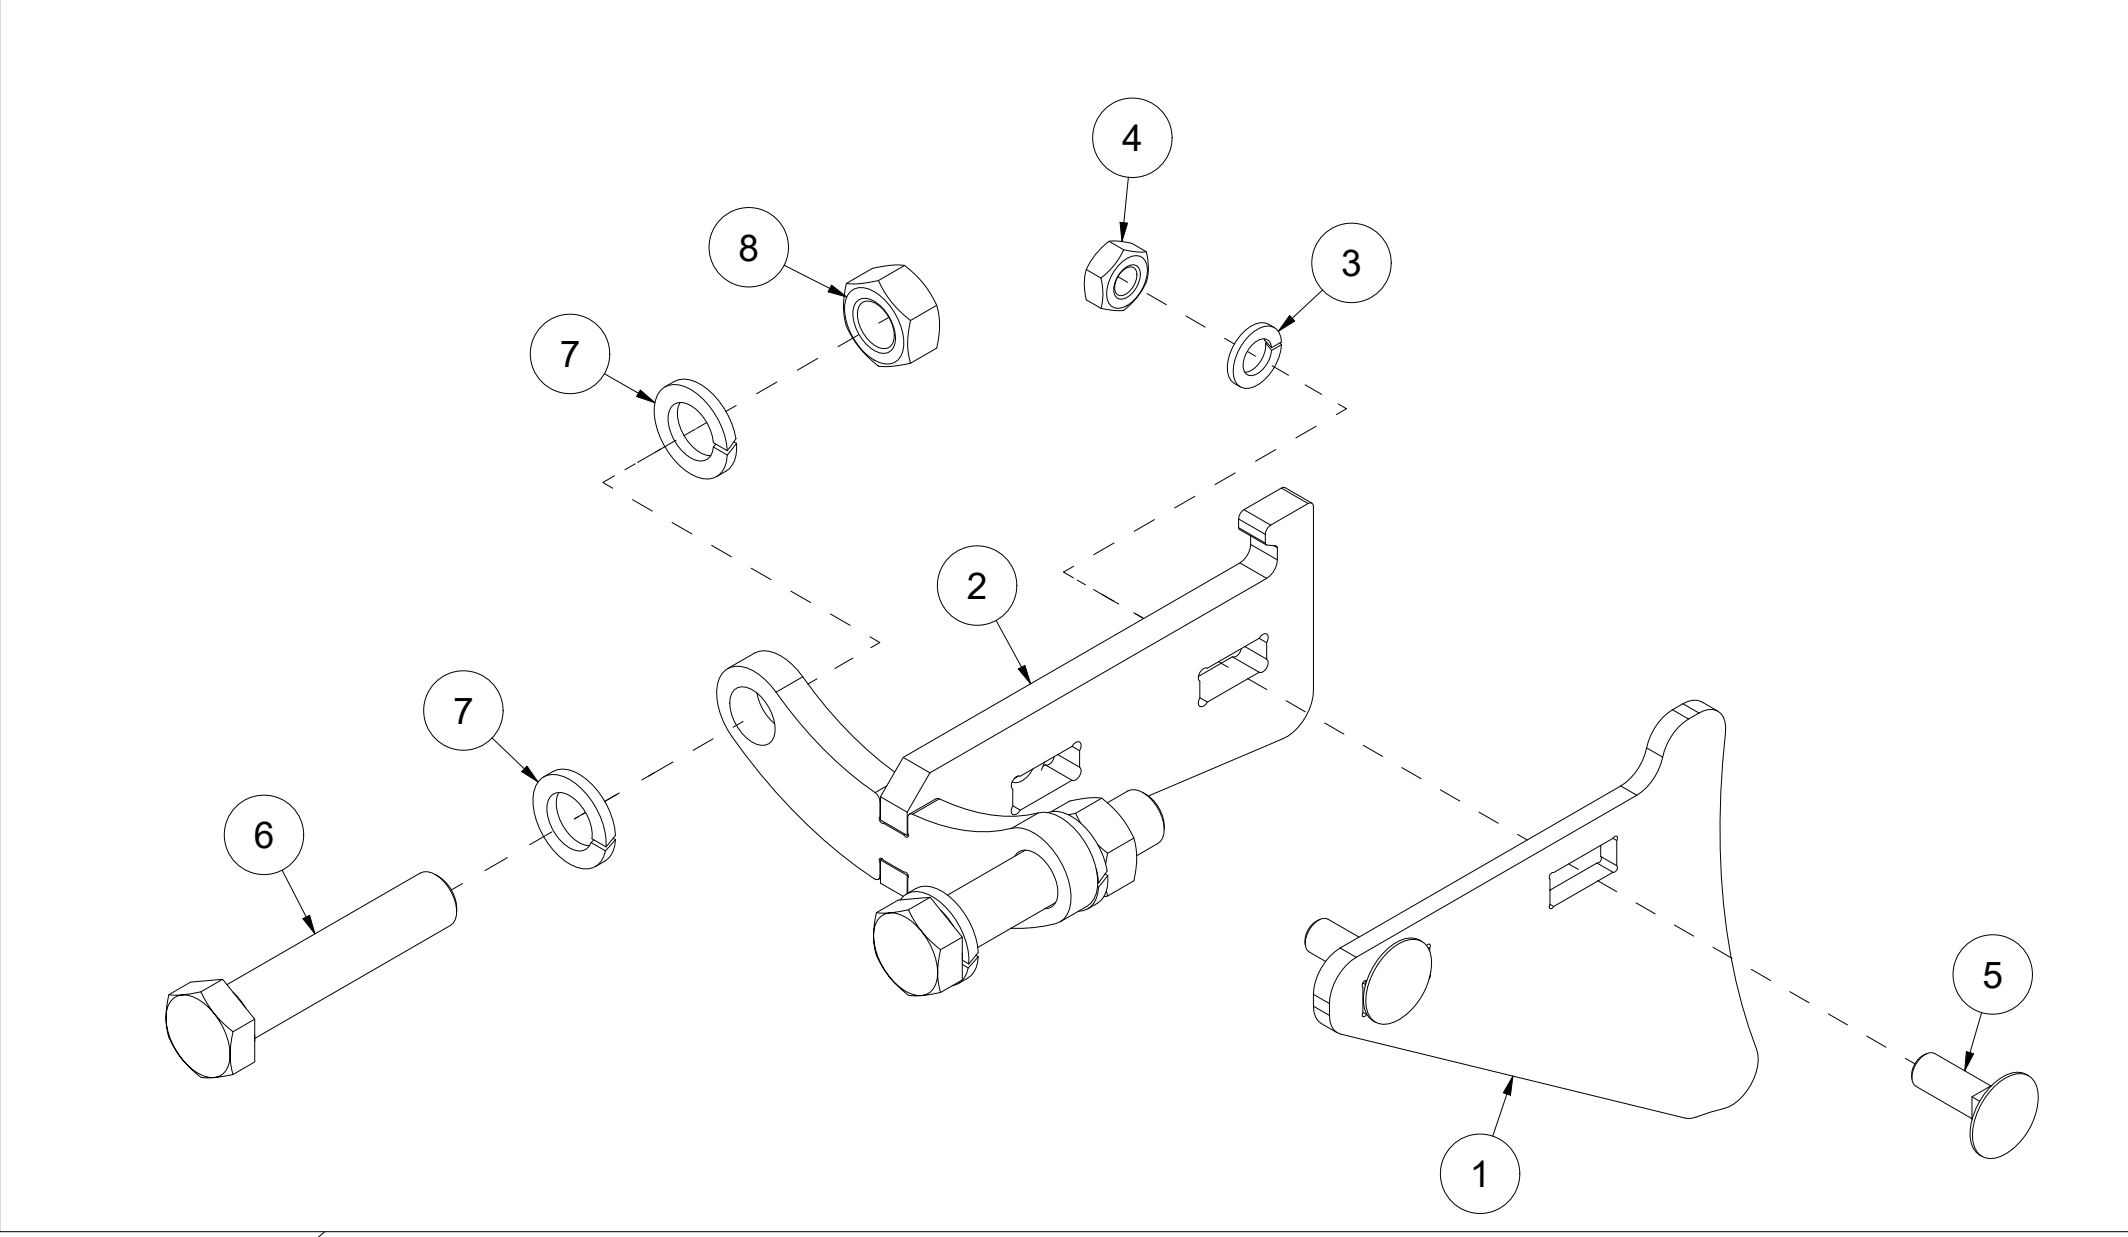

005 Cleaning knife PO70 Mk2

Pos	Qty	Article no	Designation
1	1	32121006	Cleaning knife PO 50/70 Mk2
2	1	32121007	Knife holder
3	2	2539000	Spring washer M10 VZn DIN 127
4	2	2481810	Hexagon nut M10 VZn DIN 934
5	2	2444312	Locking screw M10x30 VZn DIN 603
6	2	2427500	Hexagon screw M16x80 VZn 8.8 DIN 931
7	4	2539006	Spring washer M16 VZn DIN 127
8	2	2481813	Hexagon nut M16 VZn DIN 934