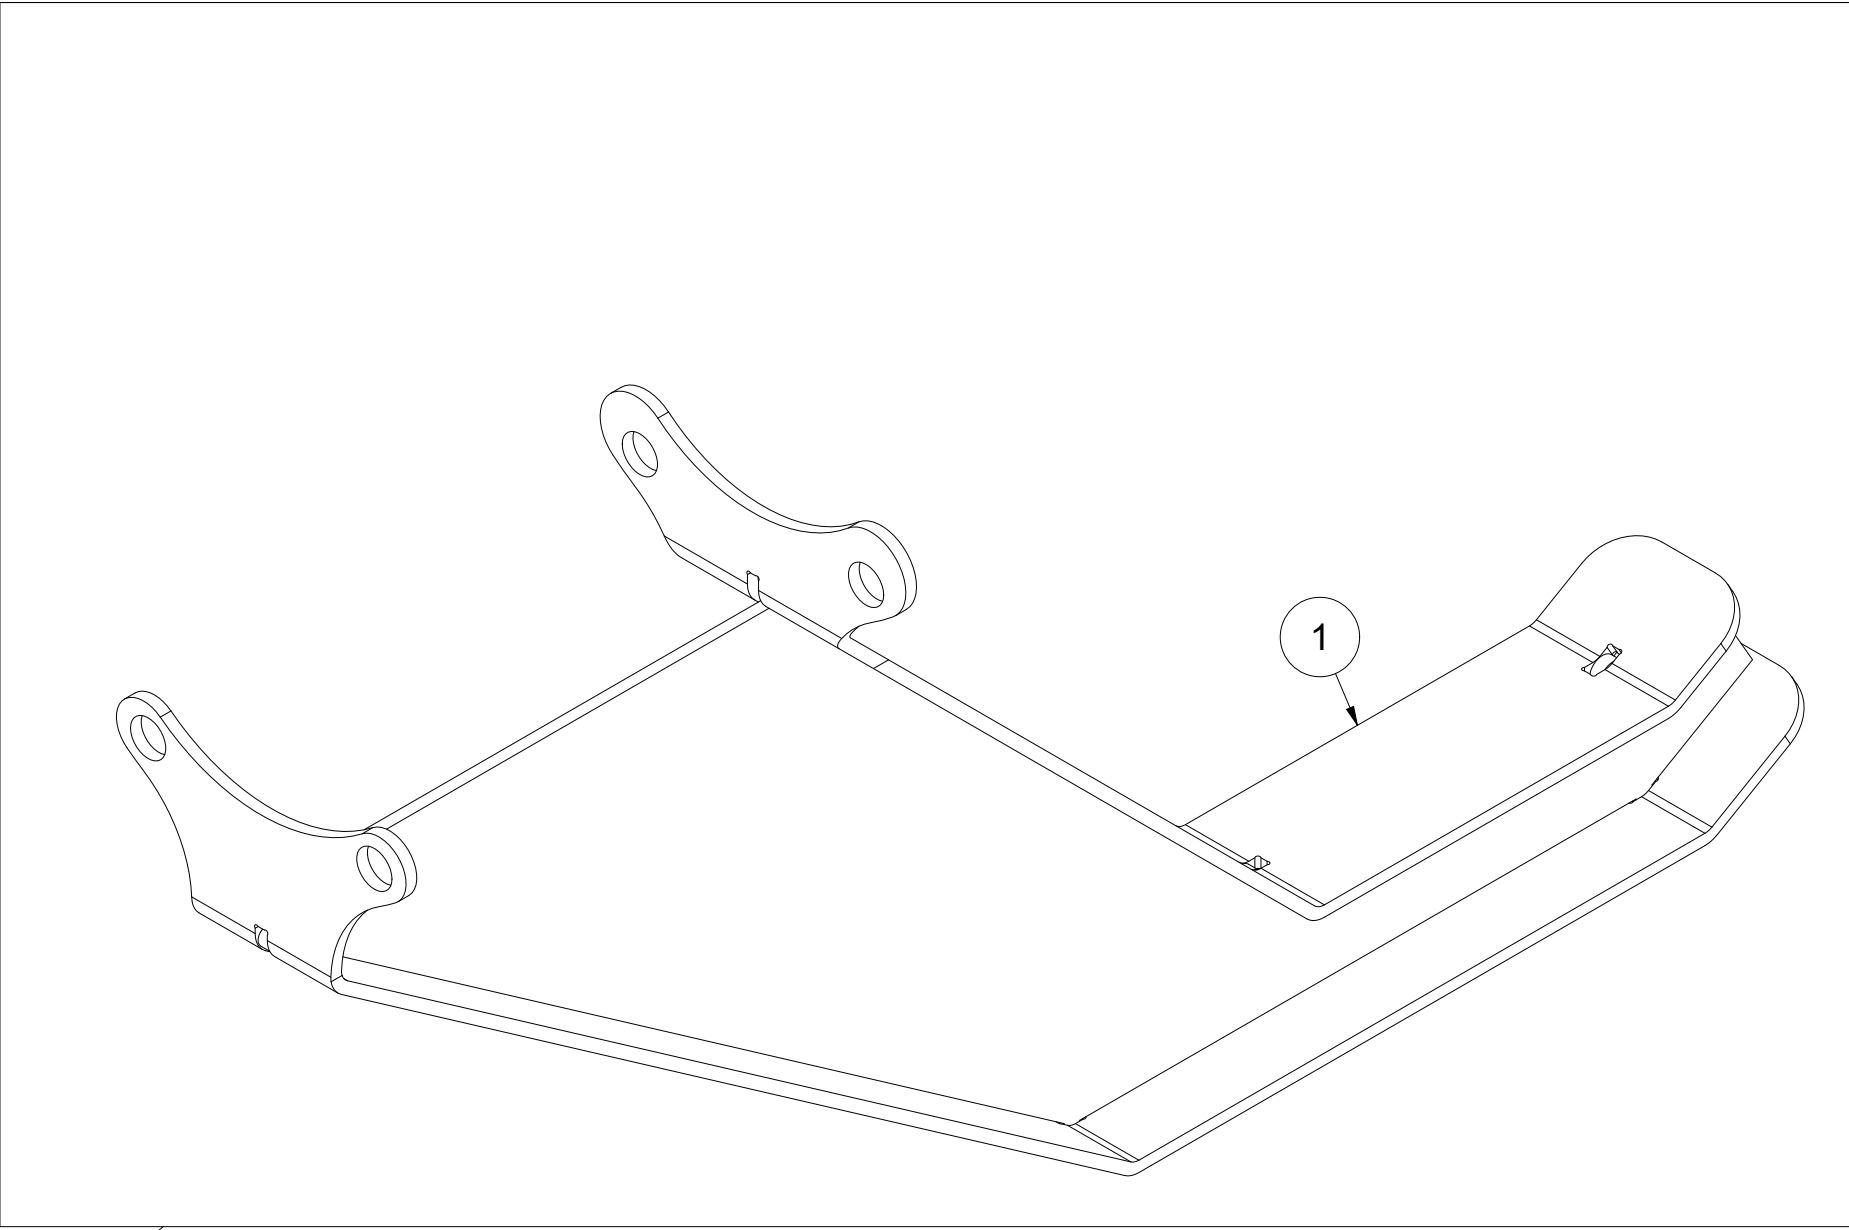

Pos	Qty	Article no	Designation
1	1	32121004	Lower bearing
2	1	32121005	Divider
3	4	2245028	Bearing
4	8	2427495	Hexagon screw M16x60 VZn 8.8 DIN 931
5	16	2539006	Spring washer M16 VZn DIN 127
6	8	2481813	Hexagon nut M16 VZn DIN 934
7	1	32101040	Propeller
8	1	2475299	Unbrako cylinder screw M10x30 A4 DIN 912
9	1	2537060	Washer M10 A4 DIN 125
10	6	2527128	Lock pin 13x55 DIN 1474
11	1	2553150	Seeger ring A 50x2,0 DIN 471
12	1	32131004	Propeller shaft
13	1	32131005	Propeller shaft joint
14	1	32131006	Lower propeller shaft

004 Support leg PO70 Mk2