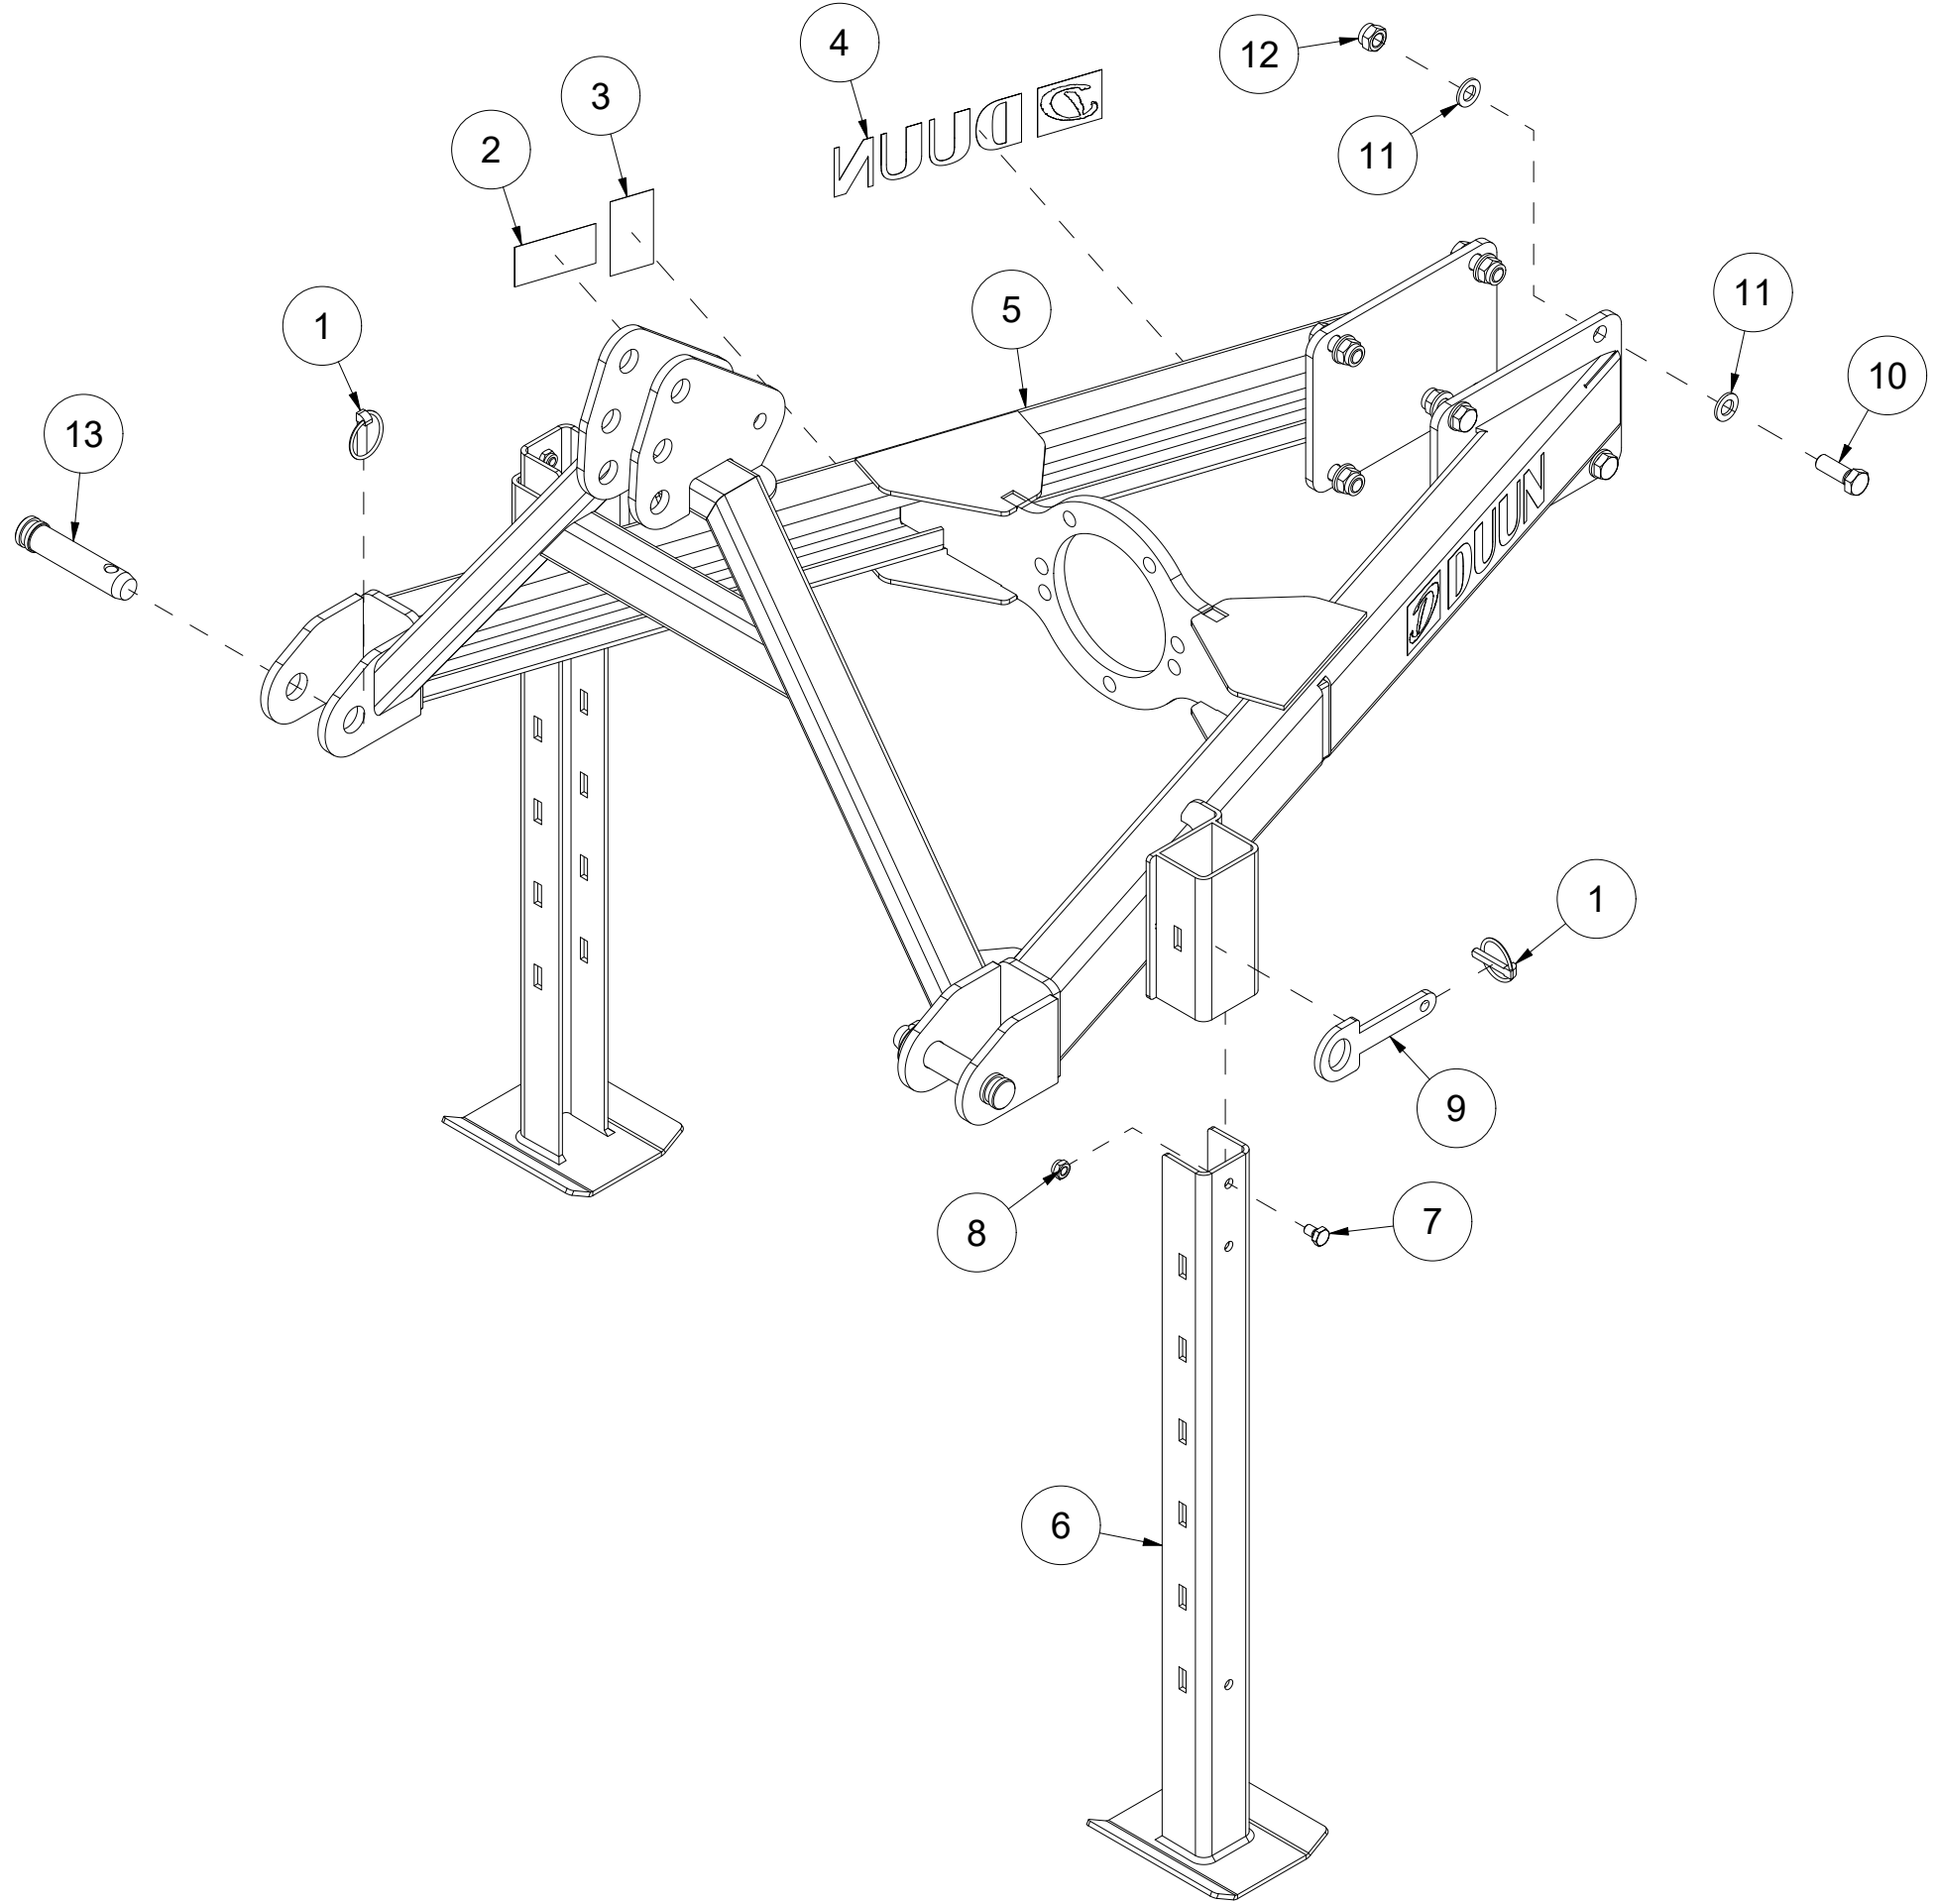

PO70 Mk2 Spare parts catalogue

Duun Industrier as
7630 Åsen, Norway
www.duun.no

001 Three-point linkage PO70 Mk2

Pos	Qty	Article no	Designation
1	4	255614	Linch pin Ø10x40
2	1	935064	Adhesive label 90x48 Instruction manual
3	1	2935069	Adhesive label 90x48 Crush hazard
4	2	2935071	Adhesive label Duun H60
5	1	32101037	Three-point linkage
6	2	32201039	Support leg
7	2	2422290	Hexagon screw M10x16 EIZn 8.8 DIN 933
8	2	2483610	Locking nut M10 EIZn DIN 985
9	2	26151086	Locking pin
10	8	2422491	Hexagon screw M16x45 EIZn 8.8 DIN 933
11	16	2531078	Washer M16 EIZn DIN 125
12	8	2483613	Locking nut M16 EIZn DIN 985
13	2	2551730	Drawbar bolt cat. 2 Ø28x95

Pos	Qty	Article no	Designation
1	2	2234157	Simmerring Ø60/90x10
2	2	2475310	Unbrako cylinder screw M10x60 A4 DIN 912
3	1	2478410	Grease nipple, straight 1/8"
4	2	2483810	Locking nut M10 A4 DIN 985
5	2	2537060	Washer M10 A4 DIN 125
6	1	2953380	Double roller bearing ø50/110
7	1	31231079	Fixing plate for safety funnel
8	1	32121001	Upper propeller stem
9	2	32101038	Resistance flange
10	1	32101039	Bearing hub
11	1	32101043	Flange
12	1	32101044	Spacer sleeve
13	1	2962135	Safety funnel with holes 2xØ10_Ø105
14	2	2427240	Hexagon screw M8x16 VZn 8.8 DIN 933
15	2	2536047	Spring washer M8 VZn DIN 127
16	2	2539048	Washer M8 VZn DIN 125
17	12	2531078	Washer M16 EIZn DIN 125
18	5	2422500	Hexagon screw M16x80 EIZn 8.8 DIN 931
19	6	2483613	Locking nut M16 EIZn DIN 985
20	1	32101058	Serial no. bracket
21	1	32101033	Slanted strut
22	1	2539078	Washer M16 VZn DIN 125
23	11	2539006	Spring washer M16 VZn DIN 127
24	1	2422503	Hexagon screw M16x110 EIZn 8.8 DIN 931
25	1	2427502	Hexagon screw M16x100 VZn 8.8 DIN 931
26	6	2481813	Hexagon nut M16 VZn DIN 934
27	1	32131003	Middle bearing lubrication track plate
28	1	32131002	Bearing
29	2	2245028	Bearing
30	5	2427499	Hexagon screw M16x75 VZn 8.8 DIN 931
31	1	32131001	Splicing piece of propeller stem