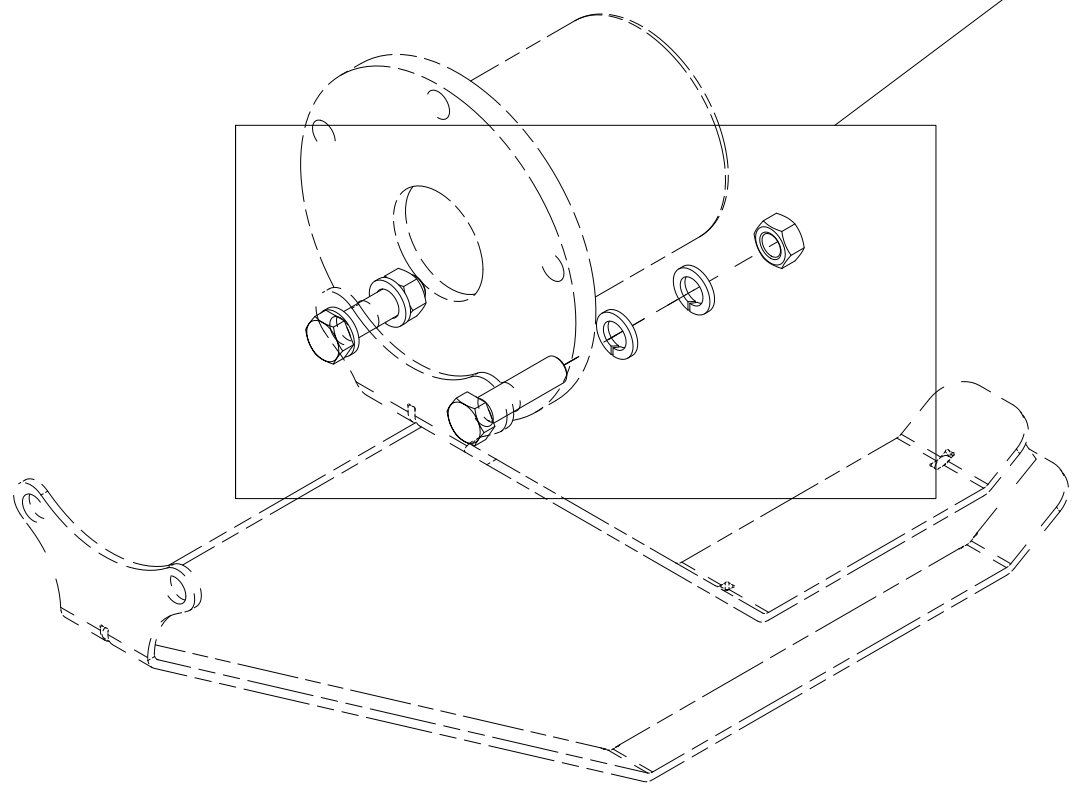

007 Screws without cleaning knife PO70 Mk2

Pos	Qty	Article no	Designation
1	2	2481813	Hexagon nut M16 VZn DIN 934
2	4	2539006	Spring washer M16 VZn DIN 127
3	2	2427495	Hexagon screw M16x60 VZn 8.8 DIN 931