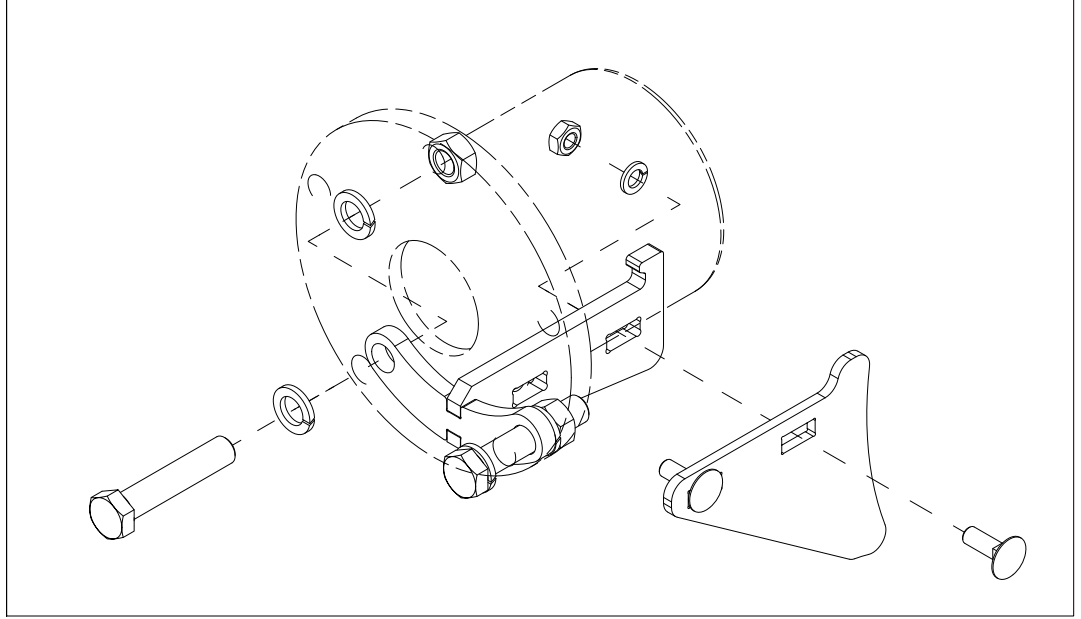

005 Cleaning knife PO70 Mk2

Pos	Qty	Article no	Designation
1	1	32121006	Cleaning knife PO 50/70 Mk2
2	1	32121007	Knife holder
3	2	2539000	Spring washer M10 VZn DIN 127
4	2	2481810	Hexagon nut M10 VZn DIN 934
5	2	2444312	Locking screw M10x30 VZn DIN 603
6	2	2427500	Hexagon screw M16x80 VZn 8.8 DIN 931
7	4	2539006	Spring washer M16 VZn DIN 127
8	2	2481813	Hexagon nut M16 VZn DIN 934