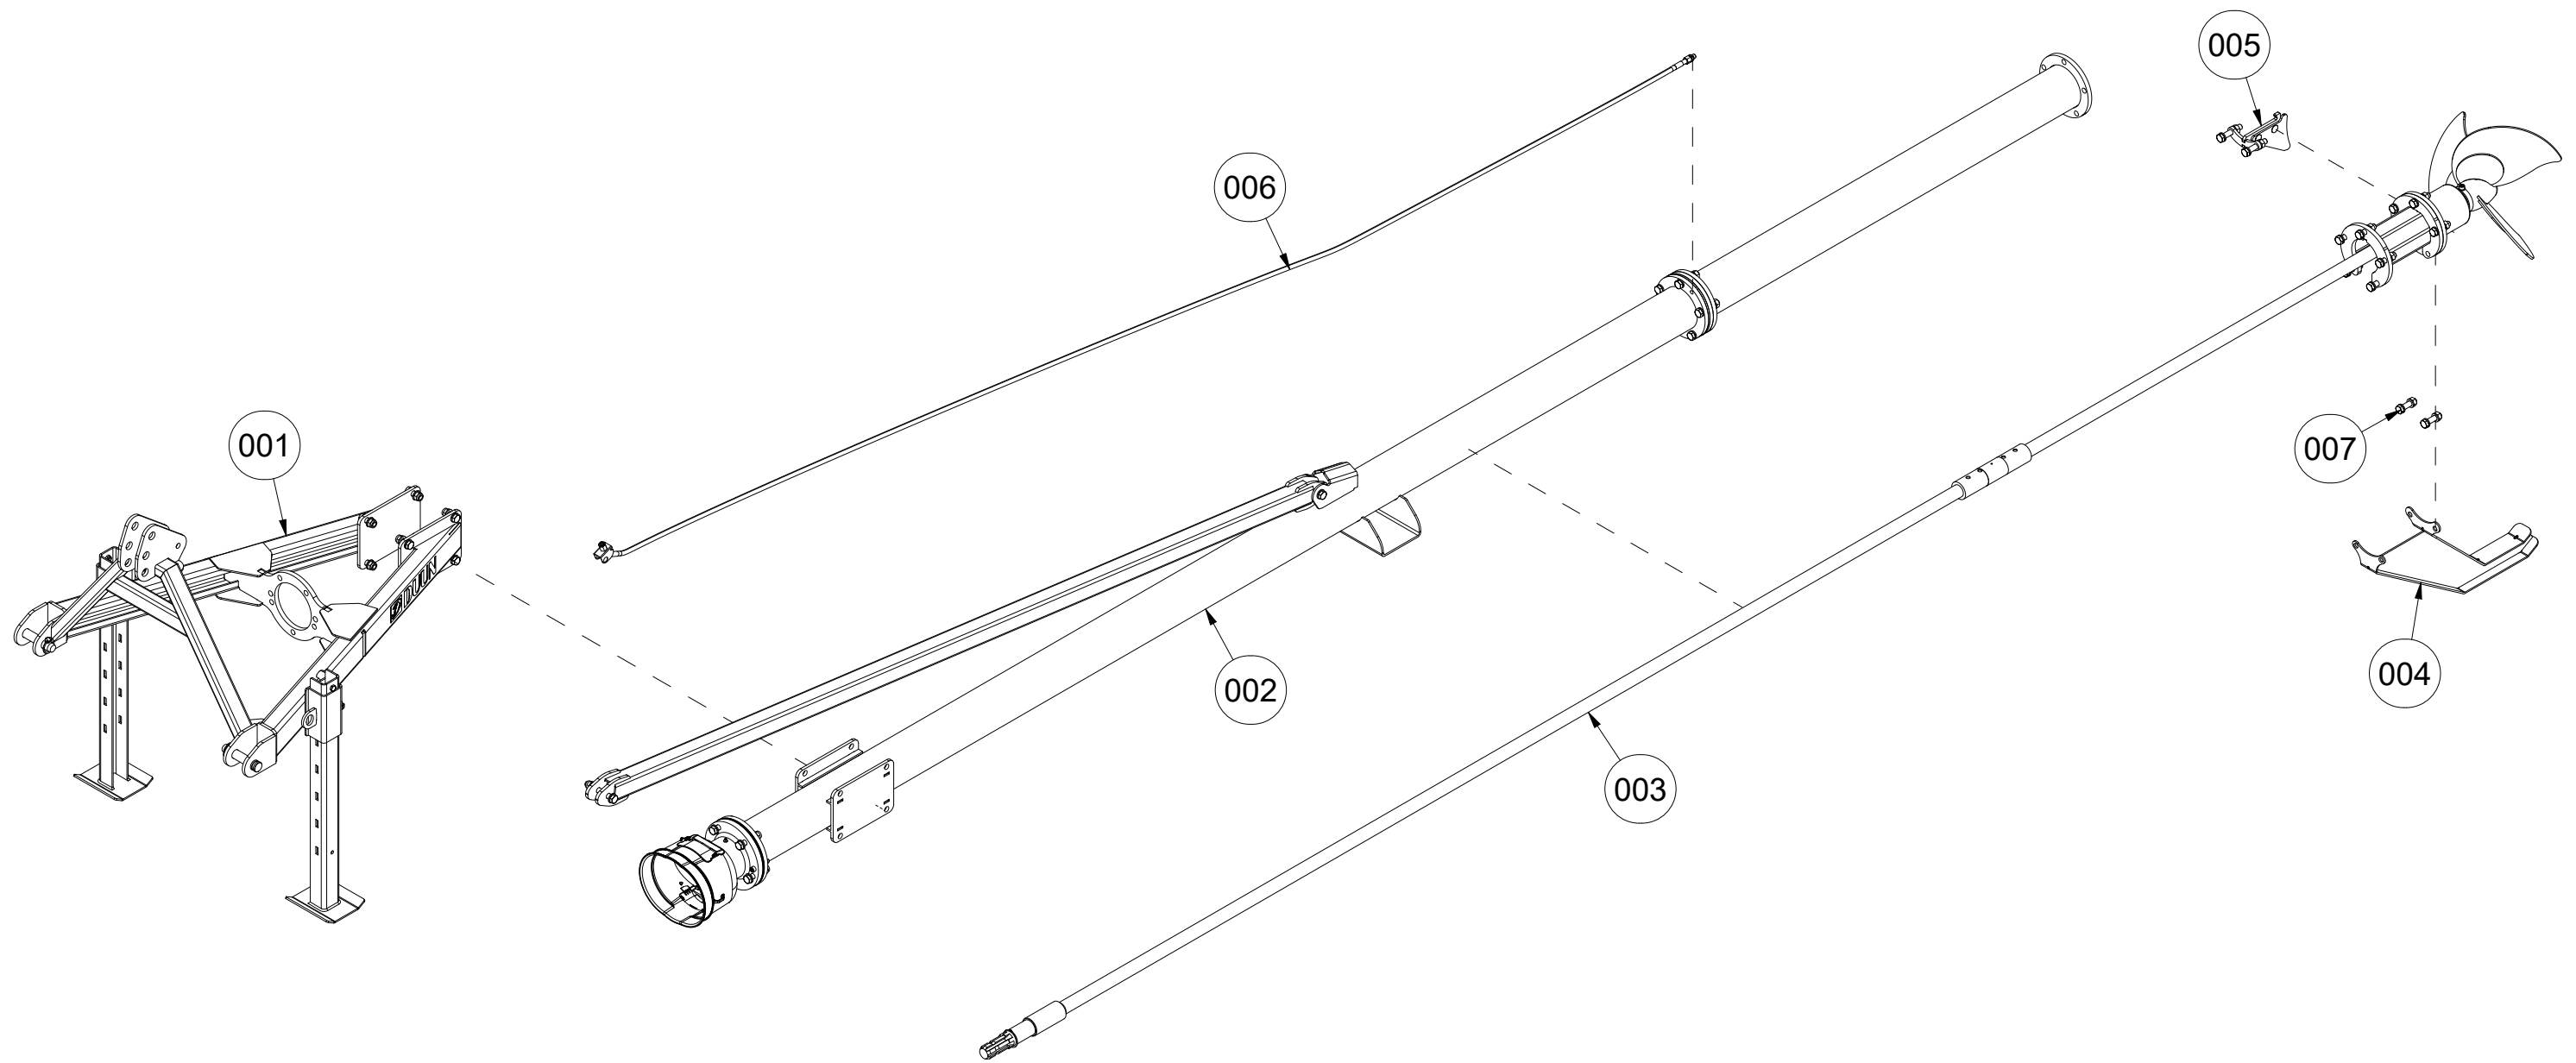

PO70 Mk2 Spare parts catalogue

Duun Industrier as
7630 Åsen, Norway
www.duun.no

001 Three-point linkage PO70 Mk2

Pos	Qty	Article no	Designation
1	4	255614	Linch pin Ø10x40
2	1	935064	Adhesive label 90x48 Instruction manual
3	1	2935069	Adhesive label 90x48 Crush hazard
4	2	2935071	Adhesive label Duun H60
5	1	32101037	Three-point linkage
6	2	32201039	Support leg
7	2	2422290	Hexagon screw M10x16 EIZn 8.8 DIN 933
8	2	2483610	Locking nut M10 EIZn DIN 985
9	2	26151086	Locking pin
10	8	2422491	Hexagon screw M16x45 EIZn 8.8 DIN 933
11	16	2531078	Washer M16 EIZn DIN 125
12	8	2483613	Locking nut M16 EIZn DIN 985
13	2	2551730	Drawbar bolt cat. 2 Ø28x95

Pos	Qty	Article no	Designation
1	2	2234157	Simmerring Ø60/90x10
2	2	2475310	Unbrako cylinder screw M10x60 A4 DIN 912
3	1	2478410	Grease nipple, straight 1/8"
4	2	2483810	Locking nut M10 A4 DIN 985
5	2	2537060	Washer M10 A4 DIN 125
6	1	2953380	Double roller bearing ø50/110
7	1	31231079	Fixing plate for safety funnel
8	1	32121001	Upper propeller stem
9	2	32101038	Resistance flange
10	1	32101039	Bearing hub
11	1	32101043	Flange
12	1	32101044	Spacer sleeve
13	1	2962135	Safety funnel with holes 2xØ10_Ø105
14	2	2427240	Hexagon screw M8x16 VZn 8.8 DIN 933
15	2	2536047	Spring washer M8 VZn DIN 127
16	2	2539048	Washer M8 VZn DIN 125
17	12	2531078	Washer M16 EIZn DIN 125
18	5	2422500	Hexagon screw M16x80 EIZn 8.8 DIN 931
19	6	2483613	Locking nut M16 EIZn DIN 985
20	1	32101058	Serial no. bracket
21	1	32101033	Slanted strut
22	1	2539078	Washer M16 VZn DIN 125
23	11	2539006	Spring washer M16 VZn DIN 127
24	1	2422503	Hexagon screw M16x110 EIZn 8.8 DIN 931
25	1	2427502	Hexagon screw M16x100 VZn 8.8 DIN 931
26	6	2481813	Hexagon nut M16 VZn DIN 934
27	1	32131003	Middle bearing lubrication track plate
28	1	32131002	Bearing
29	2	2245028	Bearing
30	5	2427499	Hexagon screw M16x75 VZn 8.8 DIN 931
31	1	32131001	Splicing piece of propeller stem