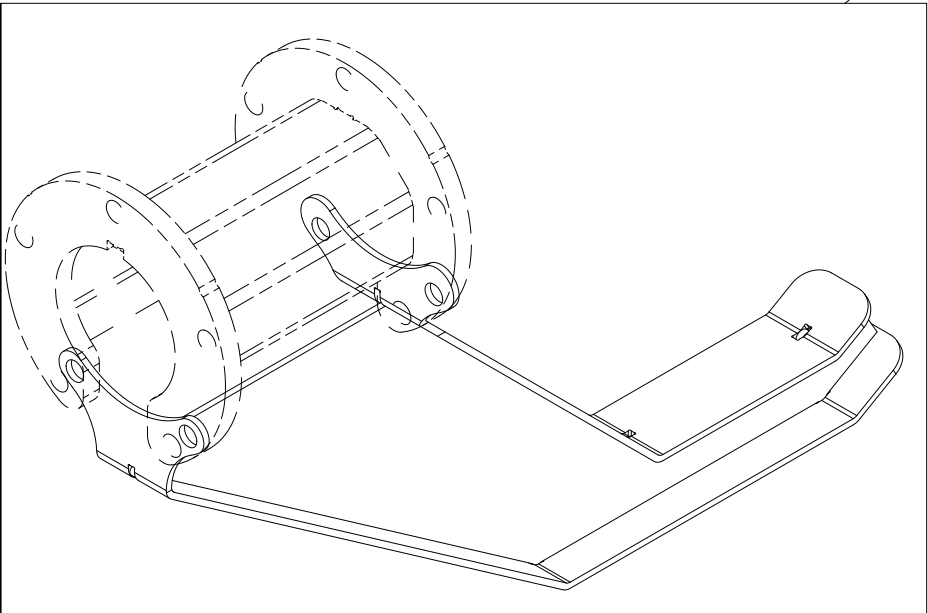

Pos	Qty	Article no	Designation
1	1	32121004	Lower bearing
2	1	32121005	Divider
3	4	2245028	Bearing
4	8	2427495	Hexagon screw M16x60 VZn 8.8 DIN 931
5	16	2539006	Spring washer M16 VZn DIN 127
6	8	2481813	Hexagon nut M16 VZn DIN 934
7	1	32101040	Propeller
8	1	2475299	Unbrako cylinder screw M10x30 A4 DIN 912
9	1	2537060	Washer M10 A4 DIN 125
10	6	2527128	Lock pin 13x55 DIN 1474
11	1	2553150	Seeger ring A 50x2,0 DIN 471
12	1	32131004	Propeller shaft
13	1	32131005	Propeller shaft joint
14	1	32131006	Lower propeller shaft

004 Support leg PO70 Mk2