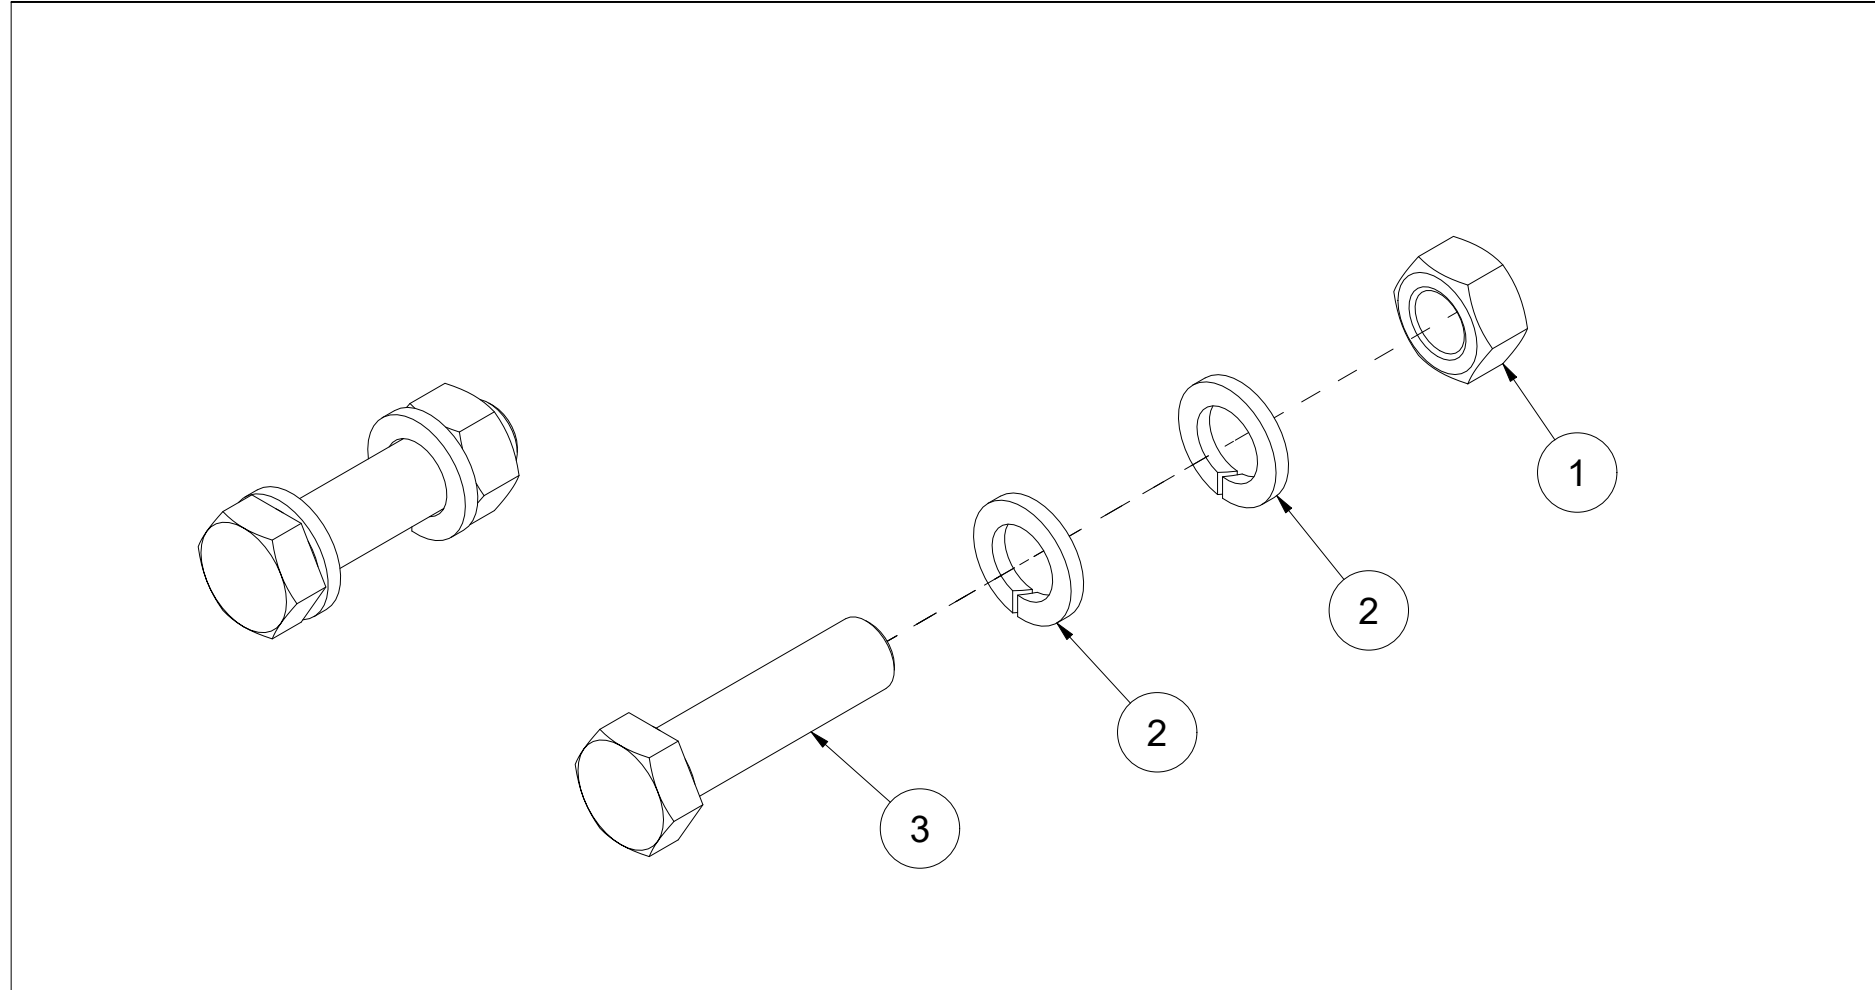

007 Screws without cleaning knife PO70 Mk2

Pos	Qty	Article no	Designation
1	2	2481813	Hexagon nut M16 VZn DIN 934
2	4	2539006	Spring washer M16 VZn DIN 127
3	2	2427495	Hexagon screw M16x60 VZn 8.8 DIN 931