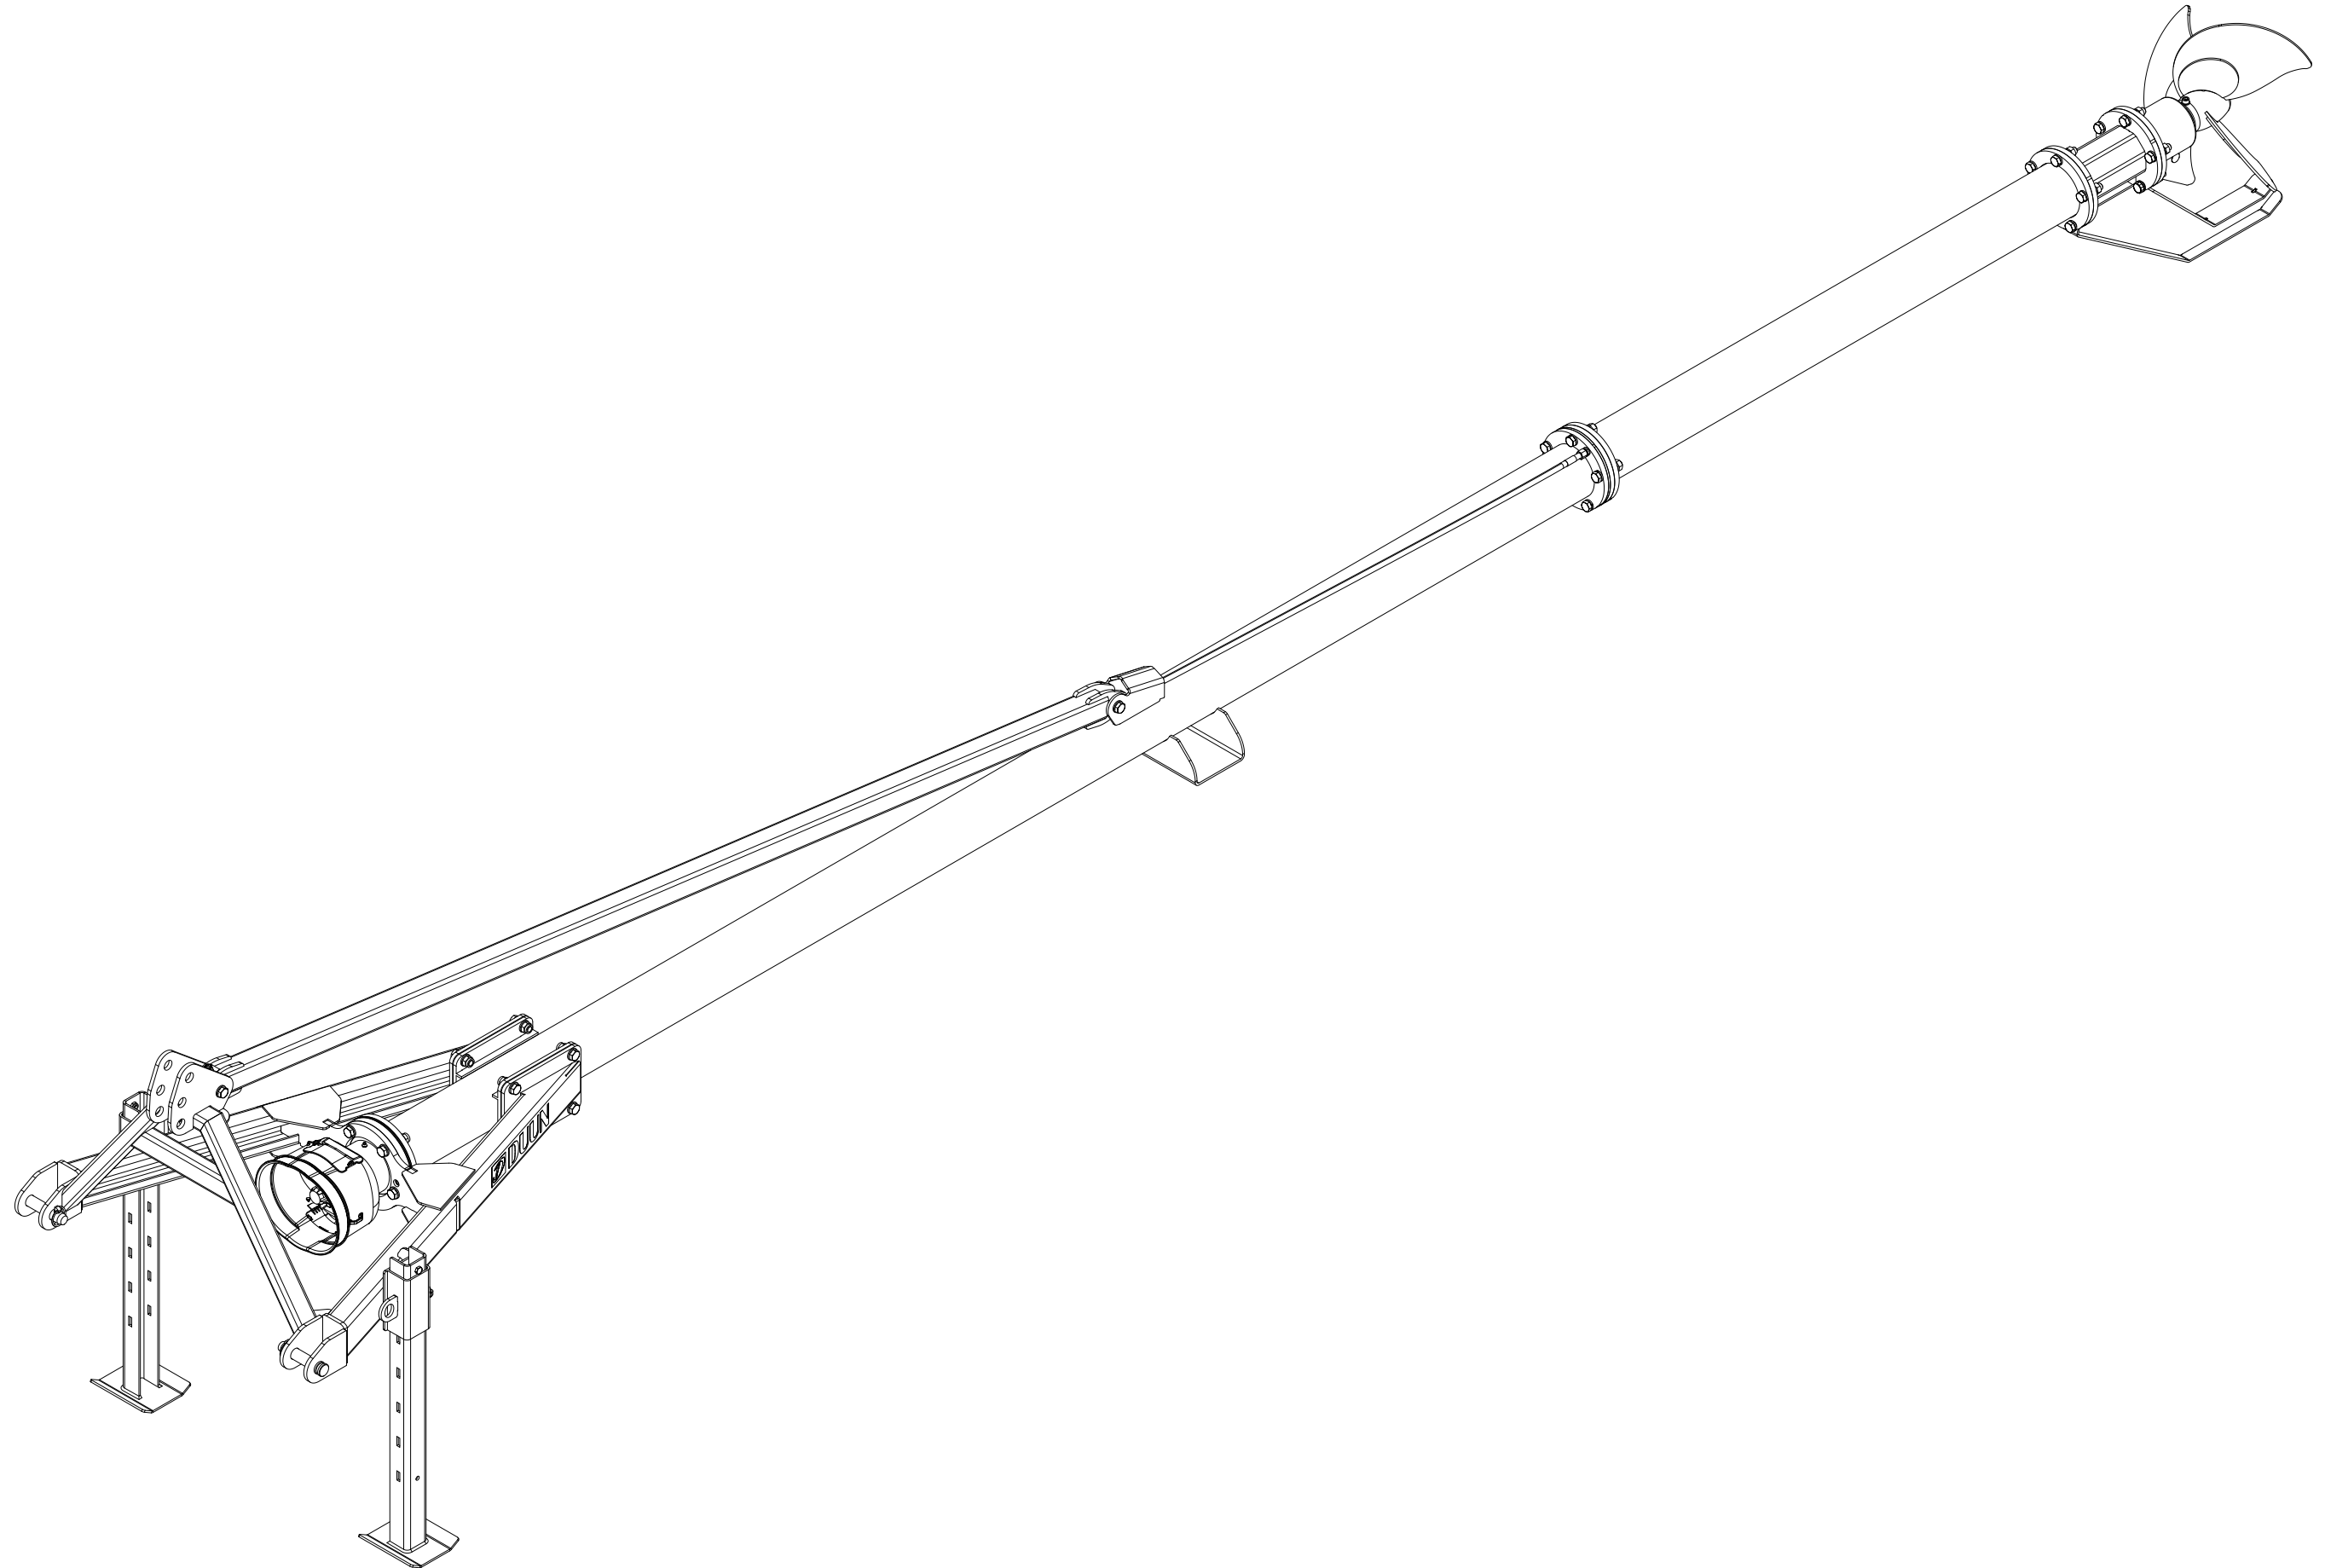

PO70 Mk2 Spare parts catalogue

Duun Industrier as
7630 Åsen, Norway
www.duun.no

001 Three-point linkage PO70 Mk2

Pos	Qty	Article no	Designation
1	4	255614	Linch pin Ø10x40
2	1	935064	Adhesive label 90x48 Instruction manual
3	1	2935069	Adhesive label 90x48 Crush hazard
4	2	2935071	Adhesive label Duun H60
5	1	32101037	Three-point linkage
6	2	32201039	Support leg
7	2	2422290	Hexagon screw M10x16 EIZn 8.8 DIN 933
8	2	2483610	Locking nut M10 EIZn DIN 985
9	2	26151086	Locking pin
10	8	2422491	Hexagon screw M16x45 EIZn 8.8 DIN 933
11	16	2531078	Washer M16 EIZn DIN 125
12	8	2483613	Locking nut M16 EIZn DIN 985
13	2	2551730	Drawbar bolt cat. 2 Ø28x95

Pos	Qty	Article no	Designation
1	2	2234157	Simmerring Ø60/90x10
2	2	2475310	Unbrako cylinder screw M10x60 A4 DIN 912
3	1	2478410	Grease nipple, straight 1/8"
4	2	2483810	Locking nut M10 A4 DIN 985
5	2	2537060	Washer M10 A4 DIN 125
6	1	2953380	Double roller bearing ø50/110
7	1	31231079	Fixing plate for safety funnel
8	1	32121001	Upper propeller stem
9	2	32101038	Resistance flange
10	1	32101039	Bearing hub
11	1	32101043	Flange
12	1	32101044	Spacer sleeve
13	1	2962135	Safety funnel with holes 2xØ10_Ø105
14	2	2427240	Hexagon screw M8x16 VZn 8.8 DIN 933
15	2	2536047	Spring washer M8 VZn DIN 127
16	2	2539048	Washer M8 VZn DIN 125
17	12	2531078	Washer M16 EIZn DIN 125
18	5	2422500	Hexagon screw M16x80 EIZn 8.8 DIN 931
19	6	2483613	Locking nut M16 EIZn DIN 985
20	1	32101058	Serial no. bracket
21	1	32101033	Slanted strut
22	1	2539078	Washer M16 VZn DIN 125
23	11	2539006	Spring washer M16 VZn DIN 127
24	1	2422503	Hexagon screw M16x110 EIZn 8.8 DIN 931
25	1	2427502	Hexagon screw M16x100 VZn 8.8 DIN 931
26	6	2481813	Hexagon nut M16 VZn DIN 934
27	1	32131003	Middle bearing lubrication track plate
28	1	32131002	Bearing
29	2	2245028	Bearing
30	5	2427499	Hexagon screw M16x75 VZn 8.8 DIN 931
31	1	32131001	Splicing piece of propeller stem